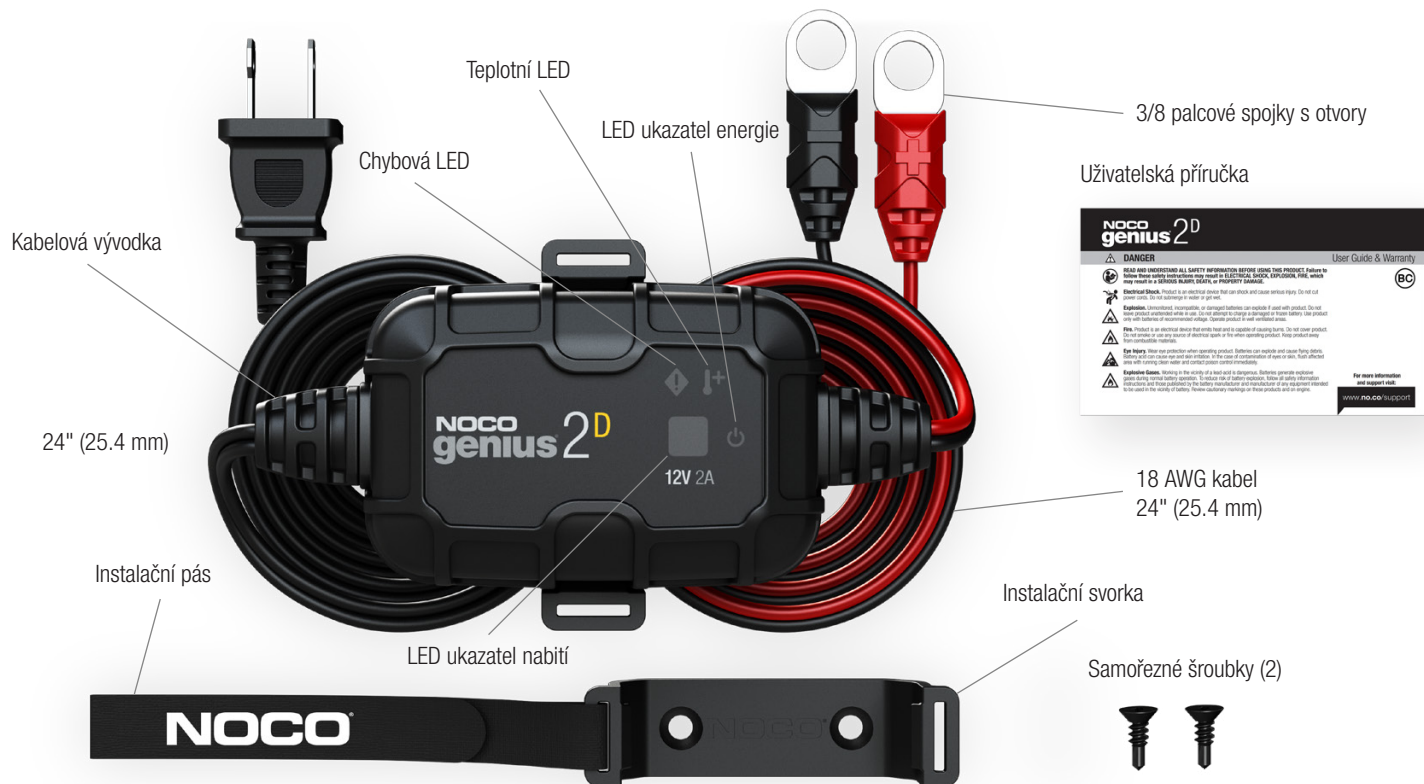

GENIUS2D 12V 2A

Auto | Moře | Rv | Energetický Sport | Trávník & Zahrada

NOCO genius[®] 2^D™ BATTERY CHARGER[™] + MAINTAINER

NABITÍ ZCELA VYBITÝCH BATERIÍ.

Čtyřkolky, sekačky na trávu, motorčky, auta, nákladní auta, lodě, obytné vozy, traktory, vybavení a další.

NOCO
30339 Diamond Parkway, #102
Glenwillow, OH 44139 | USA
1.800.456.6626

no.co

NOCO[®]

CO BOX OBSAHUJE.

NOCO Patentovaná technologie

Patentováno: visit.no.co/patents

Technická specifikace

Vstupní napětí AC:	120-240 VAC, 50-60Hz	Chemická specifikace:	Wet, Gel, MF, CA, EFB, AGM
Pracovní napětí AC:	90-264 VAC, 50-60Hz	Nabíjecí proud:	2000mA (12V)
Energie:	28 Wattů max.	Nabíjecí napětí:	Různé
detekce nízkého napětí:	1V	Kapacita baterie:	Až 40 Ah, údržba všech velikostí baterie
Odvod zpětného proudu:	<0.5mA	Domovní ochrana:	IP65
Teplota prostředí:	-20°C to +60°C, -4°F to +140°F	Rozměry (LxŠxV):	5.0 x 2.3 x 1.5 Palce
Typ nabíječky:	Chytrá nabíječka	Jednotka hmotnosti:	0.50 libry
Typ baterií:	12V	Chlazení:	Přirozené větrání

Doba nabíjení

(pro referenční účely, výsledky se mohou lišit)

Velikost baterie	Přibl. doba nabíjení v hodinách
	12V
8Ah	2
12Ah	3
24Ah	6
40Ah	10

CO BOX OBSAHUJE.

- Chytrá nabíječka GENIUS2D
- Instalační svorka
- Samořezné šroubky (2)
- Bezpečnostní pás velcro
- Uživatelský průvodce a informace o záruce