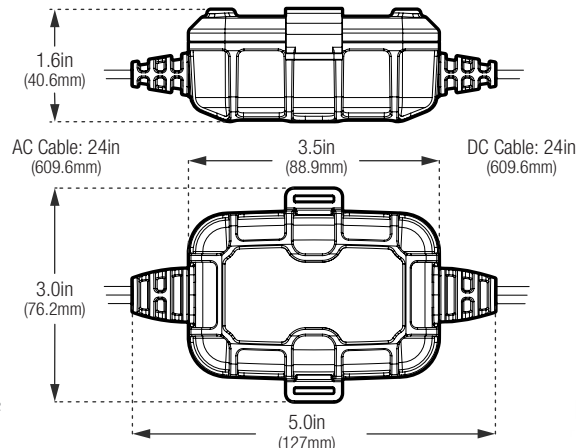

NOCO
30339 Diamond Parkway, #102
Glenwillow, OH 44139 | USA
1.800.456.6626

no.co

NOCO[®]

CO BOX OBSAHUJE.

NOCO Patentovaná technologie

Patentováno: visit.no.co/patents

Technická specifikace

Vstupní napětí AC:	120-240 VAC, 50-60Hz	Chemická specifikace:	Wet, Gel, MF, CA, EFB, AGM
Pracovní napětí AC:	90-264 VAC, 50-60Hz	Nabíjecí proud:	2000mA (12V)
Energie:	28 Wattů max.	Nabíjecí napětí:	Různé
detekce nízkého napětí:	1V	Kapacita baterie:	Až 40 Ah, údržba všech velikostí baterie
Odvod zpětného proudu:	<0.5mA	Domovní ochrana:	IP65
Teplota prostředí:	-20°C to +60°C, -4°F to +140°F	Rozměry (LxŠxV):	5.0 x 2.3 x 1.5 Palce
Typ nabíječky:	Chytrá nabíječka	Jednotka hmotnosti:	0.50 libry
Typ baterií:	12V	Chlazení:	Přirozené větrání

Doba nabíjení

(pro referenční účely, výsledky se mohou lišit)

Velikost baterie	Přibl. doba nabíjení v hodinách
	12V
8Ah	2
12Ah	3
24Ah	6
40Ah	10

CO BOX OBSAHUJE.

- Chytrá nabíječka GENIUS2D
- Instalační svorka
- Samořezné šroubky (2)
- Bezpečnostní pás velcro
- Uživatelský průvodce a informace o záruce

Maloobchodní balení:

Rozměry: 5.00"x2.30"x1.50"
Hmotnost: 0.50 libry
UPC: 0-46221-18013-8

Vnitřní karton:

Rozměry: 6.77"x4.09"x4.53"
Hmotnost: 1.26 libry

Vrchní karton:

Rozměry: 17.24"x14.25"x9.84"
Hmotnost: 21.65 libry
Množství: 16
UCC: 10046221180135