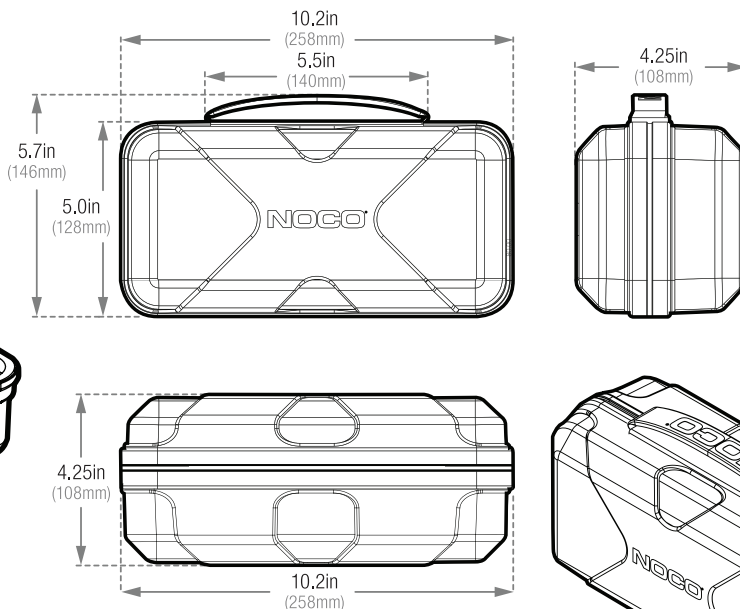

Vyrobeno z materiálu s termoforovou úpravou EVA, odlehčený a odolný exteriér má voděodolnou a úpravu.

Oboustranný zip do těžkého provozu se zabudovaným vyztuženým úchytem a formovaným vyndavacím poutkem.

Podpůrný vložený zformovaný interiérový plát s jemně černou sametovou podšívkou pro bezpečné uložení.

Vyztužené kapsy pro bezpečné uložení svorek, prodlužovacího zařízení nebo jiného příslušenství.

NOCO
30339 Diamond Parkway, #102
Glenwillow, OH 44139 | USA
1.800.456.6626

no.co

NOCO[®]

GBC017

Kapsy pro svorky & příslušenství

Pro GB50 BOOST XL™

Podpora & příslušenství nejsou součástí

Maloobchodní balení:

Rozměry: 10.2" x 5.7"x4.25"
Hmotnost: 0.9 libry
UPC: 0-46221-18016-9

Vrchní karton:

Rozměry: 19.5" x 10.5" x 8.5"
Hmotnost: 7.25 libry
Množství: 6
UCC: 10046221180166

Vnitřní karton:

Rozměry: 10.5" x 6.3" x 4.9"
Hmotnost: 1.0 libry

Jednotek na paletě:

324 Jednotky