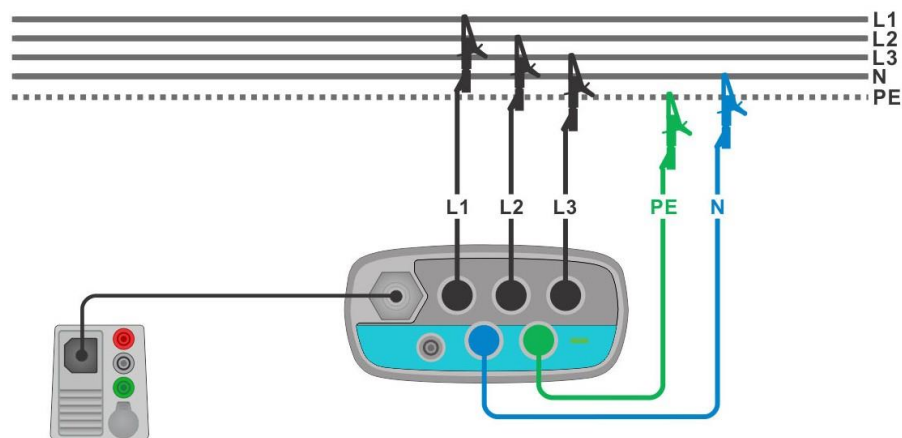

Ostatní přístroje / adaptéry / příslušenství

A 1507 3-fázový aktivní přepínač

A 1507 3-fázový aktivní přepínač je příslušenství určené pro automatizaci měření trojfázových sítí.

V kombinaci s Auto Sequence® a některým z revizních přístrojů Metrel MI 3155 EurotestXD, MI 3152 EurotestXC nebo MI 3152H EurotestXC 2,5 kV umožňuje snadno a rychle provádět měření v trojfázových sítích.

- 3-fázových sítí pomocí dodávaných krokosvorek a měřicích hrotů;
- 3-fázových zásuvek pomocí volitelných 3-fázových adaptérů.

Podporovaná měření:

- Napětí a sled fází;
- Izolační odpor;
- Spojitost ochranného vodiče;
- Zemní odpor;
- Odpor N-PE;
- Proudové chrániče;
- Impedance smyčky / sítě.